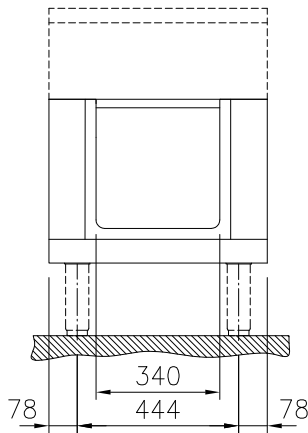

Öppet underskåp, betjänas
från 1 sida, GN anpassad -
H2, utan rygglåt, 600 mm

Kort specifikation

Pos.

600 mm brett öppet underskåp för förvaring av kastruller, stekpannor, plåtar etc. Med hygien design och rundade kanter. Enheten är konstruerad enligt DIN 18860-2 med 70 mm indragen sockel. Tillverkad i en robust ramkonstruktion. Arbetsyta i 2 mm 1.4301 (AISI 304). Släta arbetsytor som är enkla att rengöra. THERMODUL-Anslutningssystem ger arbetsytor med minimala skarvar som gör att fett och smuts inte kan tränga ner mellan enheterna. Det öppna underskåpet rymmer GN 1/1-kantiner. Kapslingsklass IPX5
Konfiguration: Fristående underskåp, betjänas från en sida, hygienklass H2.

Huvudfunktioner

- Servicevänlig, alla viktiga komponenter kan nås från framsidan.
- [NOT TRANSLATED]

Konstruktion

- IPX5 kapslingsklass
- Hygienic design of the open base compartment with large round edges.
- 2 mm arbetsyta i 1.4301 (AISI 304).
- Plan ytkonstruktion för att lätt rengöra ytorna.
- Lagringsyta i botten av produkten har plats för GN1/1-behållare.
- Självbärande konstruktion.

Electrolux
PROFESSIONAL

Modular Cooking
Öppet underskåp, betjänas från 1 sida, GN
anpassad - H2, utan ryggplåt, 600 mm

Front

Sida

Topp

Viktig information

Yttermått, bredd	
589180 (MC1BCAFOOO)	600 mm
Yttermått, djup	900 mm
Yttermått, höjd	450 mm
Skåputrymmets invändiga dimensioner (bredd):	340 mm
Skåputrymmets invändiga dimensioner (höjd):	330 mm
Skåputrymmets invändiga dimensioner (djup):	740 mm
Nettovikt:	ISO 9001; ISO 14001 kg