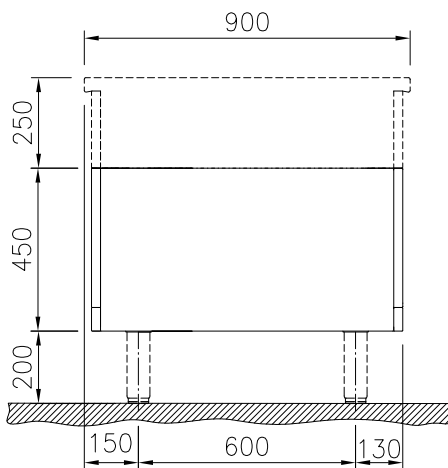

Öppet underskåp, betjänas
från 1 sida, GN anpassad -
H2, utan rygglåt, 600 mm

Kort specifikation

Pos.

600 mm brett öppet underskåp för förvaring av kastruller, stekpannor, plåtar etc. Med hygien design och rundade kanter. Enheten är konstruerad enligt DIN 18860-2 med 70 mm indragen sockel. Tillverkad i en robust ramkonstruktion. Arbetsyta i 2 mm 1.4301 (AISI 304). Släta arbetsytor som är enkla att rengöra. THERMODUL-Anslutningssystem ger arbetsytor med minimala skarvar som gör att fett och smuts inte kan tränga ner mellan enheterna. Det öppna underskåpet rymmer GN 1/1-kantiner. Kapslingsklass IPX5
Konfiguration: Fristående underskåp, betjänas från en sida, hygienklass H2.

Huvudfunktioner

- Servicevänlig, alla viktiga komponenter kan nås från framsidan.
- [NOT TRANSLATED]

Konstruktion

- IPX5 kapslingsklass
- Hygienic design of the open base compartment with large round edges.
- 2 mm arbetsyta i 1.4301 (AISI 304).
- Plan ytkonstruktion för att lätt rengöra ytorna.
- Lagringsyta i botten av produkten har plats för GN1/1-behållare.
- Självbärande konstruktion.

Electrolux
PROFESSIONAL

Modular Cooking
Öppet underskåp, betjänas från 1 sida, GN
anpassad - H2, utan ryggplåt, 600 mm

Front

Sida

Topp

Viktig information

Yttermått, bredd	
589180 (MC1BCAFOOO)	600 mm
Yttermått, djup	900 mm
Yttermått, höjd	450 mm
Skåputrymmets invändiga dimensioner (bredd):	340 mm
Skåputrymmets invändiga dimensioner (höjd):	330 mm
Skåputrymmets invändiga dimensioner (djup):	740 mm
Nettovikt:	ISO 9001; ISO 14001 kg