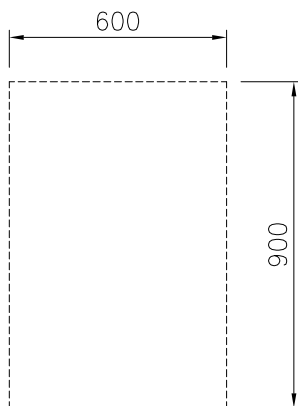

Electrolux
PROFESSIONAL

Modular Cooking
Öppet underskåp, betjänas från 1 sida, GN
anpassad - H2, utan ryggplåt, 600 mm

Front

Sida

Topp

Viktig information

Yttermått, bredd	
589180 (MC1BCAFOOO)	600 mm
Yttermått, djup	900 mm
Yttermått, höjd	450 mm
Skåputrymmets invändiga dimensioner (bredd):	340 mm
Skåputrymmets invändiga dimensioner (höjd):	330 mm
Skåputrymmets invändiga dimensioner (djup):	740 mm
Nettovikt:	ISO 9001; ISO 14001 kg